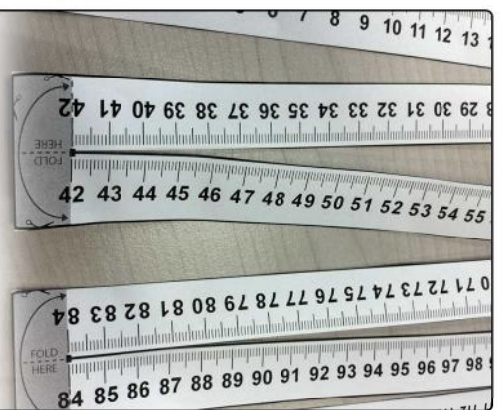

CINTA MÉTRICA IMPRIMIBLE

Información importante:

- Que las opciones de "Ajuste en la Página" o "Minimizar Páginas Maximizadas a Medida Papel" NO ESTÉN ACTIVADAS en el checkbox correspondiente.
- Que la opción "Ninguna" esté activada en la lista junto a "Escalado de Página".

Las instrucciones debajo:

IMPRIMIR

Imprime estas páginas, y recorta cómo está indicado.

DOBLAR

Doble como muestran las imágenes.

GRAPAR

Para conseguir una cinta métrica perfecta, grapa los bordes. También puedes utilizar cola de pegar o cinta adhesiva.

Cinta métrica en cm (Centímetros)